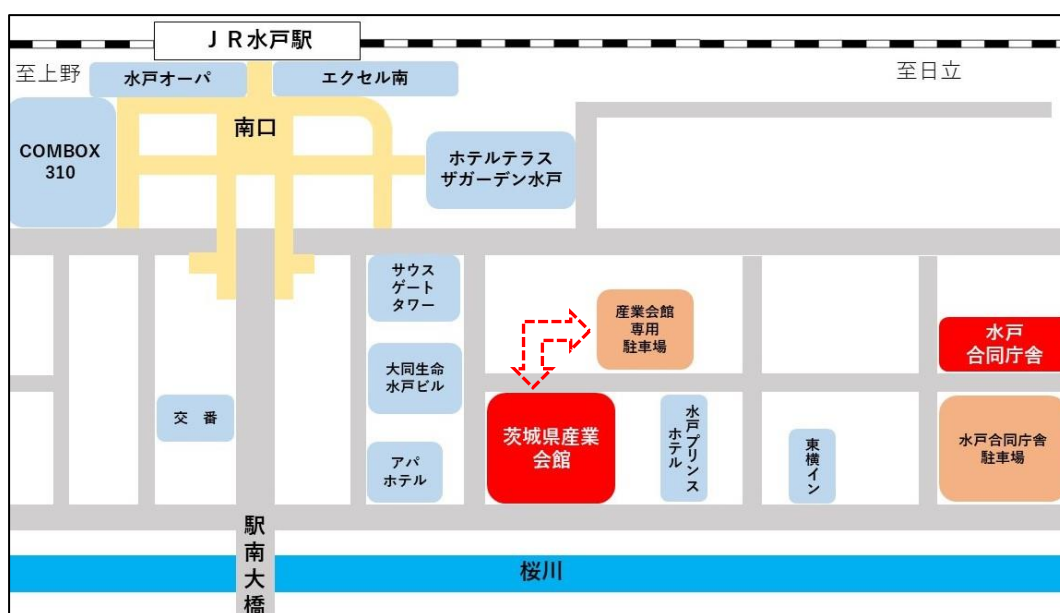

## 会場を受講される方

- 会 場：茨城県産業会館 2F「研修室」（住所：茨城県水戸市桜川 2-2-35）  
※正面玄関から入り、エレベーターに乗らずに直進し、左手の階段から中2階へお進みください。
- 駐車場：産業会館裏手の専用駐車場にお駐めください（無料）  
※満車の場合は近隣の有料駐車場をご利用ください。