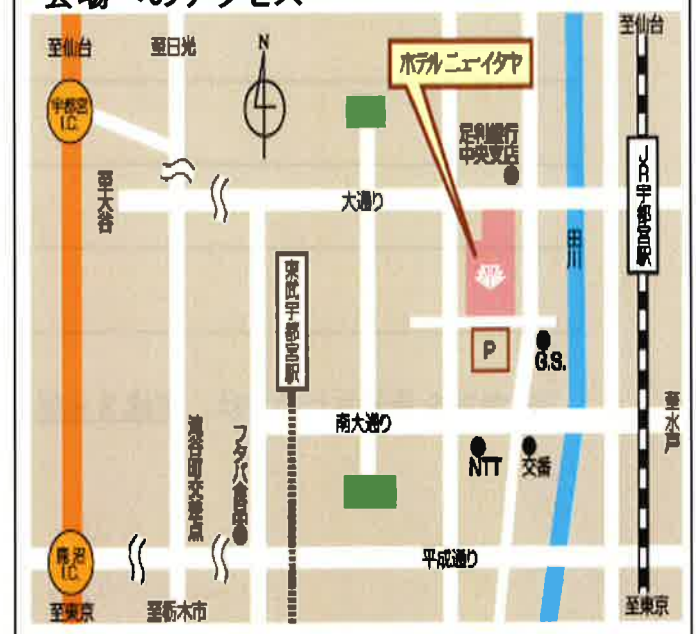

会場へのアクセス

問合せ先
申込先

茨城県土木部港湾課 港湾経営室 港湾振興グループ
TEL 029-301-4536(ダイヤルイン) FAX 029-301-4538